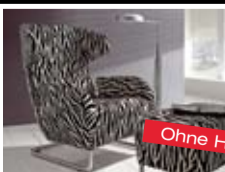

Sessel WK 500 PALLAS

Stoffbezug Z+R/Simo, B/H/T ca. 75 x 102 x 88 cm. 004930001.00

statt ~~2859,-~~
jetzt **1499,-**