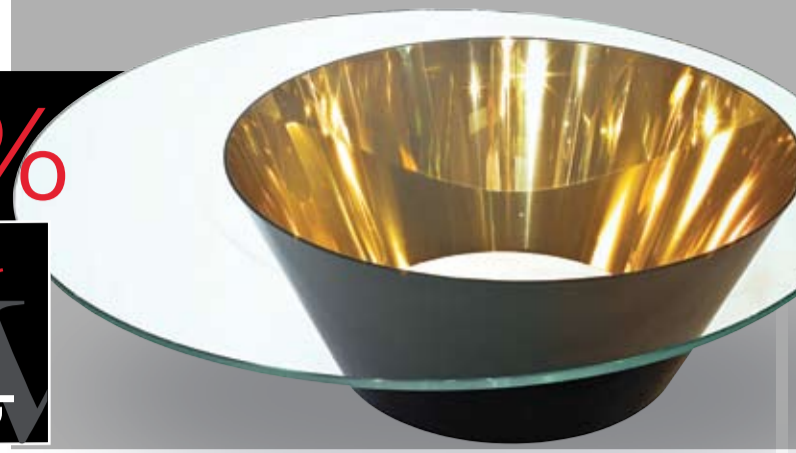

# DESIGNERMÖBELS

CHRISTINE KRÖNCKE<sup>®</sup>  
interiordesign

REDUZIERT BIS ZU **38%**

## Couchtisch AUREA

Konischer Kunststofffuß, Klarglasplatte, ø ca. 110cm, Höhe 33,5cm, Aussenfläche Fuß matt schwarz, Innenfläche Fuß spiegelnde Aluplatte in Gold. 003960010.00

statt ~~1345,-~~  
jetzt **899,-**